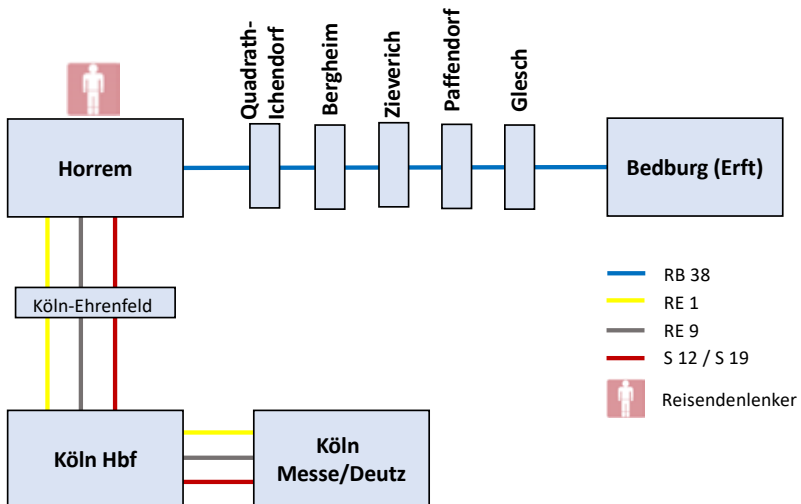

Von Juni 2020 bis Dezember 2022 werden die ersten drei von insgesamt elf Brückenteilen erneuert. Die Bogenbrücken werden abgebrochen, die Widerlager und Überbauten neu gebaut sowie die Gleise an die neue Lage angepasst. Dafür müssen die betreffenden Gleise, zeitweise sogar ganze Streckenabschnitte gesperrt werden.

Im Zugverkehr ergeben sich folgende Fahrplanänderungen:

- RB 38** **14. Juni 2020 bis Dezember 2021**
Ausfall Horrem ◀▶ Köln Messe/Deutz (Erft-Bahn)
Bitte alternativ die Linien RE1, RE9, S12 und S13/S19 nutzen
- Fernzüge** **14. Juni 2020 bis 12. Dezember 2020**
Umleitungen, Fahrzeitänderungen und einzelne Haltausfälle in Köln Hbf und Köln Messe/Deutz
- Regionalzüge** **14. Juni 2020 bis 12. Dezember 2021**
Umleitungen, Fahrzeitänderungen und einzelne Zug- bzw. Haltausfälle bei den Linien RE 1, RE 6, RE 8, RE 9, RE 12, RE 22, RB24, RB 26 und RB 27

Linienübersicht - Bedburg (Erf) - Köln Messe/Deutz

Schematische Darstellung entspricht den geplanten geänderten Linienführungen.
Es sind nicht alle Halte aufgeführt.

Für eine zukunftsfähige Mobilität

Die nachhaltige Zukunft des Verkehrs gehört auf die Schiene. Dafür stellt Ihnen der Nahverkehr Rheinland mit zahlreichen RegionalExpresslinien, Regional- und S-Bahnen ein breites und kundenfreundliches Angebot im Schienenpersonennahverkehr bereit.